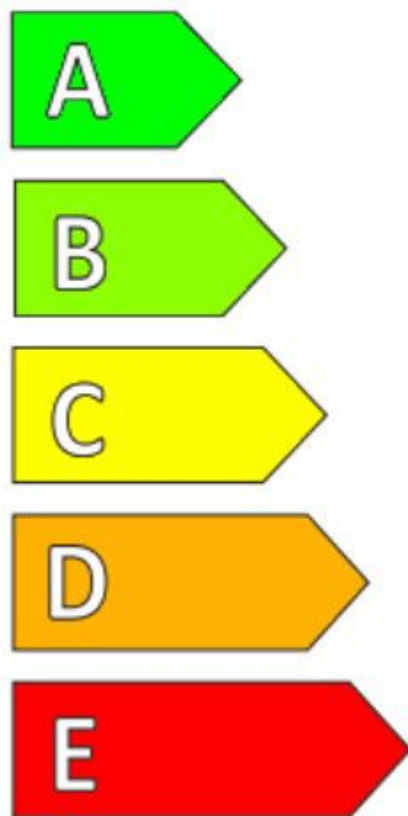

# ENERG⚡

UNIROYAL

0

205/55R15 89 V

C1

**C**

**A**